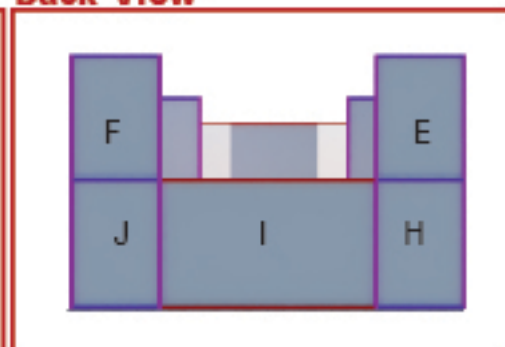

**SIZE DOWNLOAD FREE**  
ขนาดโครงสร้างและงานพิมพ์

**MEGA PROFILE**  
รูปแบบหลากหลายดีไซน์โดดเด่น

**E04**

**6 X 9 M.**

**ขนาดพื้นที่โครงสร้าง**

ความกว้าง	9.32 เมตร	ความสูง	6.00 เมตร
ความลึก	6.16 เมตร	ยื่นออกมา	0.00 เมตร

**Top View**

**Front View**

**Back View**

**Right View**

**Left View**

**MSB 3x6M**

**ขนาดงานพิมพ์ (หน้าเดียว)**

Area A/C/E/F	2.00w x 2.84h M = 4 ชิ้น
Area B	3.00w x 2.00h M
Area D/G	6.00w x 2.84h M = 2 ชิ้น
Area H/J	2.00w x 2.92h M = 2 ชิ้น
Area I	5.00w x 2.92h M

**จำนวน Mega Profile**

Mega Profile 6M	14 ท่อน
Mega Profile 5M	4 ท่อน
Mega Profile 4M	-
Mega Profile 3M	-
Mega Profile 2M	10 ท่อน
Mega Profile 1M	-
Mega Profile 0.50M	-
Joint / ข้อต่อ	