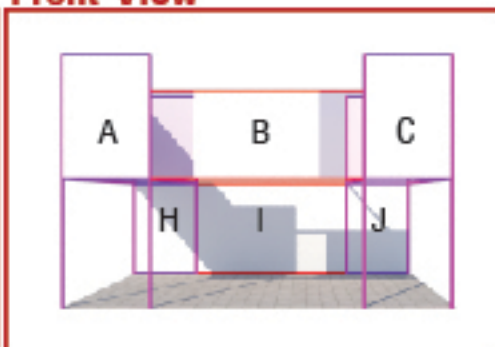

**SIZE DOWNLOAD FREE**  
ขนาดโครงสร้างและงานพิมพ์

**MEGA PROFILE**  
รูปแบบหลากหลายดีไซน์โดดเด่น

**E04**

**6 X 9 M.**

**ขนาดพื้นที่โครงสร้าง**

ความกว้าง	9.32 เมตร	ความสูง	6.00 เมตร
ความลึก	6.16 เมตร	ยื่นออกมา	0.00 เมตร

**Top View**

**Front View**

**Back View**

**Right View**

**Left View**

**MSB 3x6M**

**ขนาดงานพิมพ์ (หน้าเดียว)**

Area A/C/E/F	2.00w x 2.84h M = 4 ชิ้น
Area B	3.00w x 2.00h M
Area D/G	6.00w x 2.84h M = 2 ชิ้น
Area H/J	2.00w x 2.92h M = 2 ชิ้น
Area I	5.00w x 2.92h M