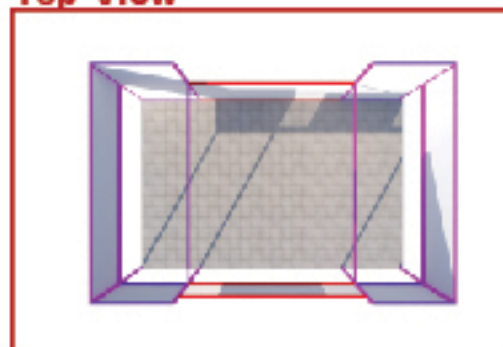

**SIZE DOWNLOAD FREE**  
ขนาดโครงสร้างและงานพิมพ์

**MEGA PROFILE**  
รูปแบบหลากหลายดีไซน์โดดเด่น

**E04**

**6 X 9 M.**

**ขนาดพื้นที่โครงสร้าง**

ความกว้าง	9.32 เมตร	ความสูง	6.00 เมตร
ความลึก	6.16 เมตร	ยื่นออกมา	0.00 เมตร

**Top View**

**Front View**

**Back View**

**Right View**

**Left View**

**MSB 3x6M**

**ขนาดงานพิมพ์ (หน้าเดียว)**

Area A/C/E/F	2.00w x 2.84h M = 4 ชิ้น
Area B	3.00w x 2.00h M
Area D/G	6.00w x 2.84h M = 2 ชิ้น
Area H/J	2.00w x 2.92h M = 2 ชิ้น
Area I	5.00w x 2.92h M