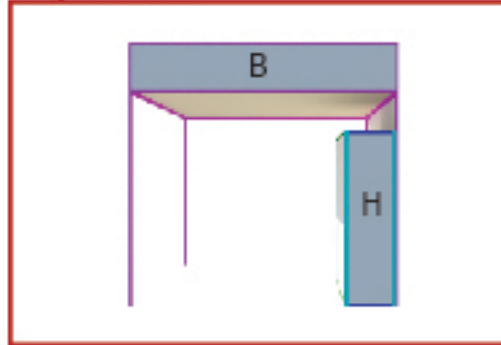

SIZE DOWNLOAD FREE
ขนาดโครงสร้างและงานพิมพ์

MEGA PROFILE

รูปแบบหลากหลายดีไซน์โดดเด่น

D02

6 X 6 M.

ขนาดพื้นที่โครงสร้าง

ความกว้าง	6.16 เมตร	ความสูง	6.00 เมตร
ความลึก	6.16 เมตร	ยื่นออกมา	0.00 เมตร

Top View

Front View

Back View

Right View

Left View

MSB 3x6M

ขนาดงานพิมพ์ (หน้าเดียว)

Area A	6.00w x 1.00h M
Area B	6.00w x 1.00h M
Area C	6.00w x 1.00h M
Area D	6.00w x 1.00h M
Area E	6.00w x 4.76h M
Area F	1.00w x 3.84h M
Area G	3.00w x 3.84h M
Area H	1.00w x 2.84h M

จำนวน Mega Profile

Mega Profile 6M	13 ท่อน
Mega Profile 5M	-
Mega Profile 4M	4 ท่อน
Mega Profile 3M	4 ท่อน
Mega Profile 2M	-
Mega Profile 1M	4 ท่อน
Mega Profile 0.50M	-
Joint / ข้อต่อ	
พิเศษ ฝ้าฟ้าเพดาน 6 x 6M	1 แผ่น