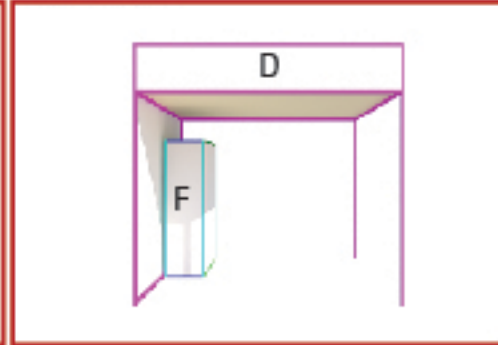

SIZE DOWNLOAD FREE
ขนาดโครงสร้างและงานพิมพ์

MEGA PROFILE

รูปแบบหลากหลายดีไซน์โดดเด่น

D02

6 X 6 M.

ขนาดพื้นที่โครงสร้าง

ความกว้าง	6.16 เมตร	ความสูง	6.00 เมตร
ความลึก	6.16 เมตร	ยื่นออกมา	0.00 เมตร

Top View

Front View

Back View

Right View

Left View

MSB 3x6M

ขนาดงานพิมพ์ (หน้าเดียว)

Area A	6.00w x 1.00h M
Area B	6.00w x 1.00h M
Area C	6.00w x 1.00h M
Area D	6.00w x 1.00h M
Area E	6.00w x 4.76h M
Area F	1.00w x 3.84h M
Area G	3.00w x 3.84h M
Area H	1.00w x 2.84h M

จำนวน Mega Profile

Mega Profile 6M	13 ท่อน
Mega Profile 5M	-
Mega Profile 4M	4 ท่อน
Mega Profile 3M	4 ท่อน
Mega Profile 2M	-
Mega Profile 1M	4 ท่อน
Mega Profile 0.50M	-
Joint / ข้อต่อ	
พิเศษ ฝ้าฟ้าเพดาน 6 x 6M	1 แผ่น