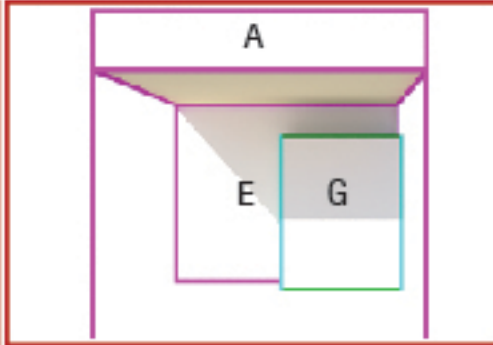

SIZE DOWNLOAD FREE
ขนาดโครงสร้างและงานพิมพ์

MEGA PROFILE

รูปแบบหลากหลายดีไซน์โดดเด่น

D02

6 X 6 M.

ขนาดพื้นที่โครงสร้าง

ความกว้าง	6.16 เมตร	ความสูง	6.00 เมตร
ความลึก	6.16 เมตร	ยื่นออกมา	0.00 เมตร

Top View

Front View

Back View

Right View

Left View

MSB 3x6M

ขนาดงานพิมพ์ (หน้าเดียว)

Area A	6.00w x 1.00h M
Area B	6.00w x 1.00h M
Area C	6.00w x 1.00h M
Area D	6.00w x 1.00h M
Area E	6.00w x 4.76h M
Area F	1.00w x 3.84h M
Area G	3.00w x 3.84h M
Area H	1.00w x 2.84h M

จำนวน Mega Profile

Mega Profile 6M	13 ท่อน
Mega Profile 5M	-
Mega Profile 4M	4 ท่อน
Mega Profile 3M	4 ท่อน
Mega Profile 2M	-
Mega Profile 1M	4 ท่อน
Mega Profile 0.50M	-
Joint / ข้อต่อ	
พิเศษ ฝ้าฟ้าเพดาน 6 x 6M	1 แผ่น