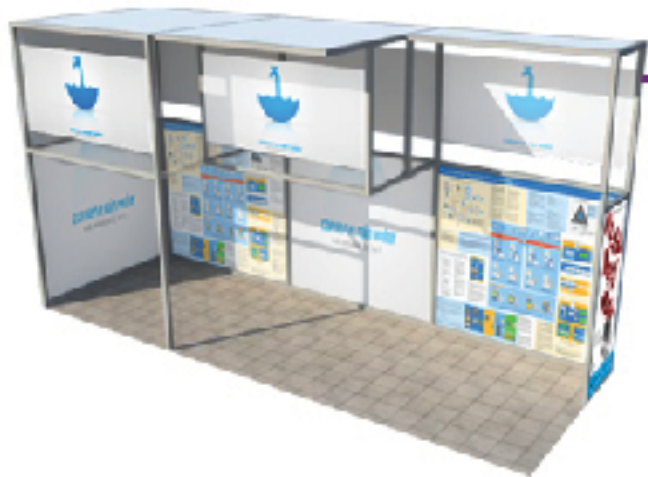

**SIZE DOWNLOAD FREE**  
ขนาดโครงสร้างและงานพิมพ์

**MEGA PROFILE**

รูปแบบหลากหลายดีไซน์โดดเด่น

C01

**3 X 9 M.**

**ขนาดพื้นที่โครงสร้าง**

ความกว้าง	9.32 เมตร	ความสูง	5.00 เมตร
ความลึก	3.16 เมตร	ยื่นออกมา	0.00 เมตร

**Top View**

**Front View**

**Back View**

**Right View**

**Left View**

**MSB 3x6M**

**ขนาดงานพิมพ์ (หน้าเดียว)**

Area A-C	3.00w x 1.40h M = 3 ชั้น
Area D-F	3.00w x 1.84h M = 3 ชั้น
Area G	1.00w x 4.84h M
Area H-K	3.00w x 2.84h M = 3 ชั้น