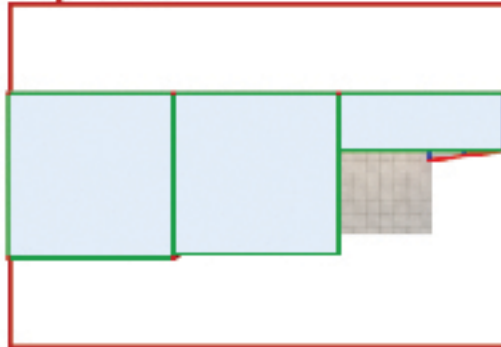

**SIZE DOWNLOAD FREE**  
ขนาดโครงสร้างและงานพิมพ์

**MEGA PROFILE**

รูปแบบหลากหลายดีไซน์โดดเด่น

C01

**3 X 9 M.**

**ขนาดพื้นที่โครงสร้าง**

ความกว้าง	9.32 เมตร	ความสูง	5.00 เมตร
ความลึก	3.16 เมตร	ยื่นออกมา	0.00 เมตร

**Top View**

**Front View**

**Back View**

**Right View**

**Left View**

**MSB 3x6M**

**ขนาดงานพิมพ์ (หน้าเดียว)**

Area A-C	3.00w x 1.40h M = 3 ชั้น
Area D-F	3.00w x 1.84h M = 3 ชั้น
Area G	1.00w x 4.84h M
Area H-K	3.00w x 2.84h M = 3 ชั้น

**จำนวน Mega Profile**

Mega Profile 6M	-
Mega Profile 5M	7 ท่อน
Mega Profile 4M	-
Mega Profile 3M	21 ท่อน
Mega Profile 2M	4 ท่อน
Mega Profile 1M	3 ท่อน
Mega Profile 0.50M	-
Joint / ยึดต่อ	