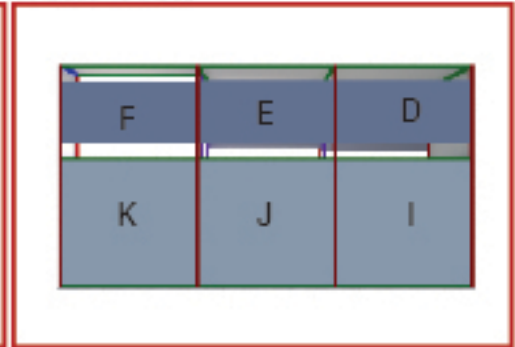

**SIZE DOWNLOAD FREE**  
ขนาดโครงสร้างและงานพิมพ์

**MEGA PROFILE**

รูปแบบหลากหลายดีไซน์โดดเด่น

C01

**3 X 9 M.**

**ขนาดพื้นที่โครงสร้าง**

ความกว้าง	9.32 เมตร	ความสูง	5.00 เมตร
ความลึก	3.16 เมตร	ยื่นออกมา	0.00 เมตร

**Top View**

**Front View**

**Back View**

**Right View**

**Left View**

**MSB 3x6M**

**ขนาดงานพิมพ์ (หน้าเดียว)**

Area A-C	3.00w x 1.40h M = 3 ชั้น
Area D-F	3.00w x 1.84h M = 3 ชั้น
Area G	1.00w x 4.84h M
Area H-K	3.00w x 2.84h M = 3 ชั้น

**จำนวน Mega Profile**

Mega Profile 6M	-
Mega Profile 5M	7 ท่อน
Mega Profile 4M	-
Mega Profile 3M	21 ท่อน
Mega Profile 2M	4 ท่อน
Mega Profile 1M	3 ท่อน
Mega Profile 0.50M	-
Joint / ยึดต่อ	