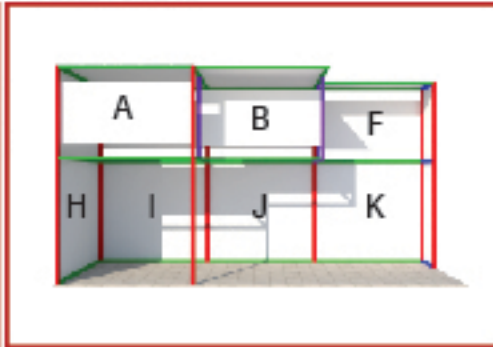

**SIZE DOWNLOAD FREE**  
ขนาดโครงสร้างและงานพิมพ์

**MEGA PROFILE**

รูปแบบหลากหลายดีไซน์โดดเด่น

C01

**3 X 9 M.**

**ขนาดพื้นที่โครงสร้าง**

ความกว้าง	9.32 เมตร	ความสูง	5.00 เมตร
ความลึก	3.16 เมตร	ยื่นออกมา	0.00 เมตร

**Top View**

**Front View**

**Back View**

**Right View**

**Left View**

**MSB 3x6M**

**ขนาดงานพิมพ์ (หน้าเดียว)**

Area A-C	3.00w x 1.40h M = 3 ชั้น
Area D-F	3.00w x 1.84h M = 3 ชั้น
Area G	1.00w x 4.84h M
Area H-K	3.00w x 2.84h M = 3 ชั้น

**จำนวน Mega Profile**

Mega Profile 6M	-
Mega Profile 5M	7 ท่อน
Mega Profile 4M	-
Mega Profile 3M	21 ท่อน
Mega Profile 2M	4 ท่อน
Mega Profile 1M	3 ท่อน
Mega Profile 0.50M	-
Joint / ยึดต่อ	