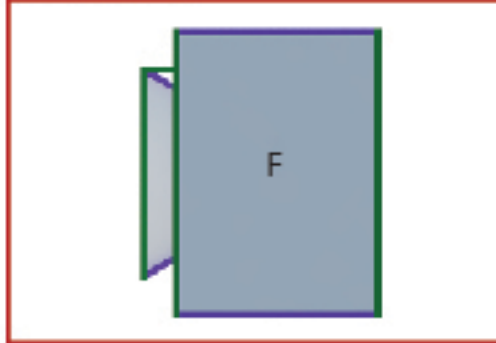

SIZE DOWNLOAD FREE
ขนาดโครงสร้างและงานพิมพ์

MEGA PROFILE

รูปแบบหลากหลายดีไซน์โดดเด่น

B04

3 X 6 M.

ขนาดพื้นที่โครงสร้าง

ความกว้าง	6.32 เมตร	ความสูง	3.00 เมตร
ความลึก	3.00 เมตร	ยื่นออกมา	0.00 เมตร

Top View

Front View

Back View

Right View

Left View

MSB 3x6M

ขนาดงานพิมพ์ (หน้าเดียว)

Area A	2.00w x 2.84h M
Area B	3.00w x 2.84h M
Area C	2.00w x 2.84h M
Area D	2.00w x 2.84h M
Area E	2.00w x 2.84h M
Area F	2.00w x 2.84h M

จำนวน Mega Profile

Mega Profile 6M	-
Mega Profile 5M	-
Mega Profile 4M	-
Mega Profile 3M	12 ก้อน
Mega Profile 2M	12 ก้อน
Mega Profile 1M	-
Mega Profile 0.50M	-
Joint / ด้รอย	