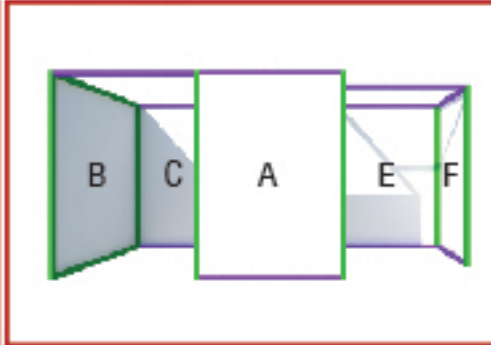

SIZE DOWNLOAD FREE
ขนาดโครงสร้างและงานพิมพ์

MEGA PROFILE

รูปแบบหลากหลายดีไซน์โดดเด่น

B04

3 X 6 M.

ขนาดพื้นที่โครงสร้าง

ความกว้าง	6.32 เมตร	ความสูง	3.00 เมตร
ความลึก	3.00 เมตร	ยื่นออกมา	0.00 เมตร

Top View

Front View

Back View

Right View

Left View

MSB 3x6M

ขนาดงานพิมพ์ (หน้าเดียว)

Area A	2.00w x 2.84h M
Area B	3.00w x 2.84h M
Area C	2.00w x 2.84h M
Area D	2.00w x 2.84h M
Area E	2.00w x 2.84h M
Area F	2.00w x 2.84h M

จำนวน Mega Profile

Mega Profile 6M	-
Mega Profile 5M	-
Mega Profile 4M	-
Mega Profile 3M	12 ก้อน
Mega Profile 2M	12 ก้อน
Mega Profile 1M	-
Mega Profile 0.50M	-
Joint / ด้รอย	