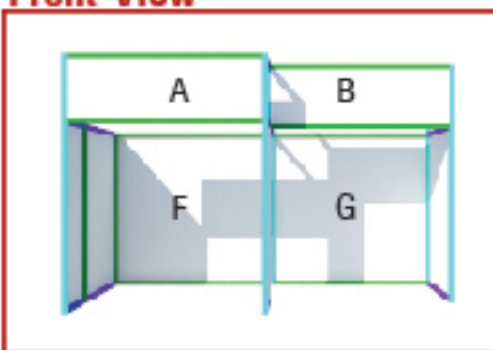

SIZE DOWNLOAD FREE

ขนาดโครงสร้างและงานพิมพ์

MEGA PROFILE

รูปแบบหลากหลายดีไซน์โดดเด่น

B02

3 X 6 M.

ขนาดพื้นที่โครงสร้าง

ความกว้าง	6.24 เมตร	ความสูง	4.00 เมตร
ความลึก	3.24 เมตร	ยื่นออกมา	0.00 เมตร

Top View

Front View

Back View

Right View

Left View

MSB 3x6M

ขนาดงานพิมพ์ (หน้าเดียว)

Area A	3.00w x 0.92h M
Area B	3.00w x 0.92h M
Area C	1.00w x 2.84h M
Area D	1.00w x 2.84h M
Area E	2.00w x 2.84h M
Area F	3.00w x 2.84h M
Area G	3.00w x 2.84h M
Area H	2.00w x 2.84h M
Area I	2.00w x 0.92h M

จำนวน Mega Profile

Mega Profile 6M	-
Mega Profile 5M	-
Mega Profile 4M	6 ท่อน
Mega Profile 3M	11 ท่อน
Mega Profile 2M	7 ท่อน
Mega Profile 1M	5 ท่อน
Mega Profile 0.50M	-
Joint / ติ่งต่อ	