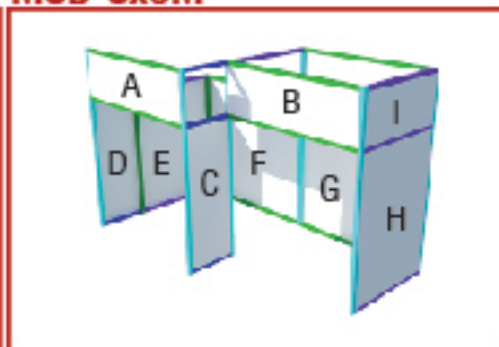

SIZE DOWNLOAD FREE

ขนาดโครงสร้างและงานพิมพ์

MEGA PROFILE

รูปแบบหลากหลายดีไซน์โดดเด่น

B02

3 X 6 M.

ขนาดพื้นที่โครงสร้าง

ความกว้าง	6.24 เมตร	ความสูง	4.00 เมตร
ความลึก	3.24 เมตร	ยื่นออกมา	0.00 เมตร

Top View

Front View

Back View

Right View

Left View

MSB 3x6M

ขนาดงานพิมพ์ (หน้าเดียว)

Area A	3.00w x 0.92h M
Area B	3.00w x 0.92h M
Area C	1.00w x 2.84h M
Area D	1.00w x 2.84h M
Area E	2.00w x 2.84h M
Area F	3.00w x 2.84h M
Area G	3.00w x 2.84h M
Area H	2.00w x 2.84h M
Area I	2.00w x 0.92h M

จำนวน Mega Profile

Mega Profile 6M	-
Mega Profile 5M	-
Mega Profile 4M	6 ท่อน
Mega Profile 3M	11 ท่อน
Mega Profile 2M	7 ท่อน
Mega Profile 1M	5 ท่อน
Mega Profile 0.50M	-
Joint / ติ่งต่อ	