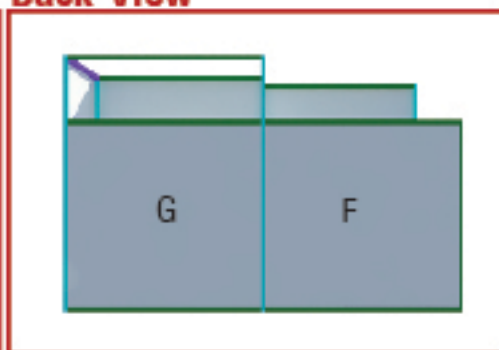

SIZE DOWNLOAD FREE

ขนาดโครงสร้างและงานพิมพ์

MEGA PROFILE

รูปแบบหลากหลายดีไซน์โดดเด่น

B02

3 X 6 M.

ขนาดพื้นที่โครงสร้าง

ความกว้าง	6.24 เมตร	ความสูง	4.00 เมตร
ความลึก	3.24 เมตร	ยื่นออกมา	0.00 เมตร

Top View

Front View

Back View

Right View

Left View

MSB 3x6M

ขนาดงานพิมพ์ (หน้าเดียว)

Area A	3.00w x 0.92h M
Area B	3.00w x 0.92h M
Area C	1.00w x 2.84h M
Area D	1.00w x 2.84h M
Area E	2.00w x 2.84h M
Area F	3.00w x 2.84h M
Area G	3.00w x 2.84h M
Area H	2.00w x 2.84h M
Area I	2.00w x 0.92h M

จำนวน Mega Profile

Mega Profile 6M	-
Mega Profile 5M	-
Mega Profile 4M	6 ท่อน
Mega Profile 3M	11 ท่อน
Mega Profile 2M	7 ท่อน
Mega Profile 1M	5 ท่อน
Mega Profile 0.50M	-
Joint / ติ่งต่อ	