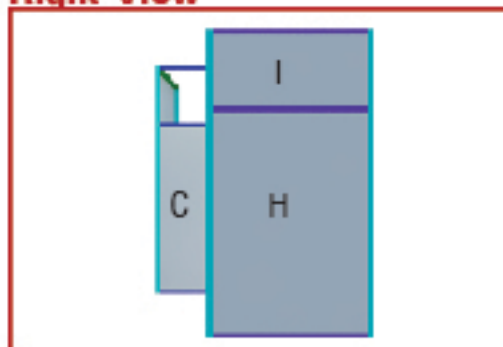

SIZE DOWNLOAD FREE

ขนาดโครงสร้างและงานพิมพ์

MEGA PROFILE

รูปแบบหลากหลายดีไซน์โดดเด่น

B02

3 X 6 M.

ขนาดพื้นที่โครงสร้าง

ความกว้าง	6.24 เมตร	ความสูง	4.00 เมตร
ความลึก	3.24 เมตร	ยื่นออกมา	0.00 เมตร

Top View

Front View

Back View

Right View

Left View

MSB 3x6M

ขนาดงานพิมพ์ (หน้าเดียว)

Area A	3.00w x 0.92h M
Area B	3.00w x 0.92h M
Area C	1.00w x 2.84h M
Area D	1.00w x 2.84h M
Area E	2.00w x 2.84h M
Area F	3.00w x 2.84h M
Area G	3.00w x 2.84h M
Area H	2.00w x 2.84h M
Area I	2.00w x 0.92h M

จำนวน Mega Profile

Mega Profile 6M	-
Mega Profile 5M	-
Mega Profile 4M	6 ท่อน
Mega Profile 3M	11 ท่อน
Mega Profile 2M	7 ท่อน
Mega Profile 1M	5 ท่อน
Mega Profile 0.50M	-
Joint / ติ่งต่อ	