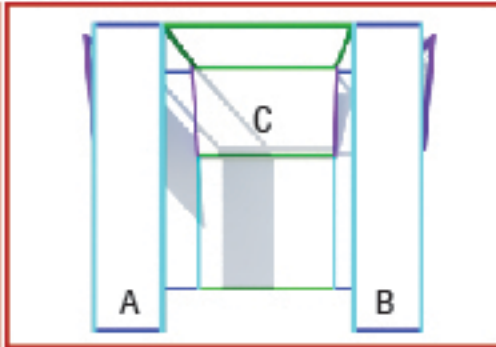

SIZE DOWNLOAD FREE

ขนาดโครงสร้างและงานพิมพ์

MEGA PROFILE

รูปแบบหลากหลายดีไซน์โดดเด่น

B01

3 X 6 M.

ขนาดพื้นที่โครงสร้าง			
ความกว้าง	6.32 เมตร	ความสูง	4.00 เมตร
ความลึก	3.16 เมตร	ยื่นออกมา	0.20 เมตร

Top View

Front View

Back View

Right View

Left View

MSB 3x6M

ขนาดงานพิมพ์ (หน้าเดียว)	
Area A	1.00w x 4.84h M
Area B	1.00w x 4.84h M
Area C	3.00w x 1.84h M
Area D	1.00w x 4.84h M
Area E	3.00w x 4.84h M
Area F	1.00w x 4.84h M
Area G	2.00w x 1.88h M
Area H	2.00w x 1.88h M

จำนวน Mega Profile	
Mega Profile 6M	-
Mega Profile 5M	8 ท่อน
Mega Profile 4M	-
Mega Profile 3M	8 ท่อน
Mega Profile 2M	10 ท่อน
Mega Profile 1M	8 ท่อน
Mega Profile 0.50M	-
Joint / ข้อต่อ	