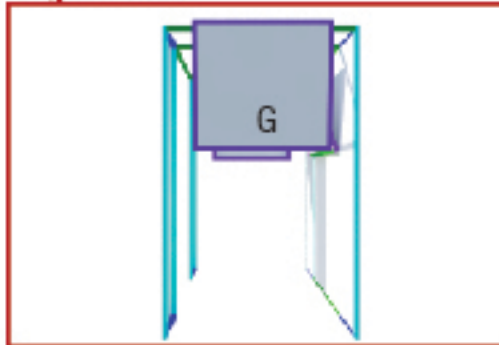

SIZE DOWNLOAD FREE

ขนาดโครงสร้างและงานพิมพ์

MEGA PROFILE

รูปแบบหลากหลายดีไซน์โดดเด่น

B01

3 X 6 M.

ขนาดพื้นที่โครงสร้าง			
ความกว้าง	6.32 เมตร	ความสูง	4.00 เมตร
ความลึก	3.16 เมตร	ยื่นออกมา	0.20 เมตร

Top View

Front View

Back View

Right View

Left View

MSB 3x6M

ขนาดงานพิมพ์ (หน้าเดียว)	
Area A	1.00w x 4.84h M
Area B	1.00w x 4.84h M
Area C	3.00w x 1.84h M
Area D	1.00w x 4.84h M
Area E	3.00w x 4.84h M
Area F	1.00w x 4.84h M
Area G	2.00w x 1.88h M
Area H	2.00w x 1.88h M

จำนวน Mega Profile	
Mega Profile 6M	-
Mega Profile 5M	8 ท่อน
Mega Profile 4M	-
Mega Profile 3M	8 ท่อน
Mega Profile 2M	10 ท่อน
Mega Profile 1M	8 ท่อน
Mega Profile 0.50M	-
Joint / ข้อต่อ	