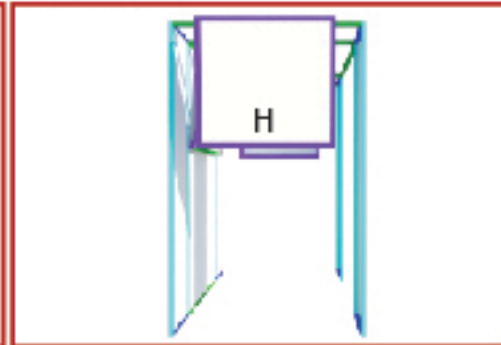

SIZE DOWNLOAD FREE

ขนาดโครงสร้างและงานพิมพ์

MEGA PROFILE

รูปแบบหลากหลายดีไซน์โดดเด่น

B01

3 X 6 M.

ขนาดพื้นที่โครงสร้าง			
ความกว้าง	6.32 เมตร	ความสูง	4.00 เมตร
ความลึก	3.16 เมตร	ยื่นออกมา	0.20 เมตร

Top View

Front View

Back View

Right View

Left View

MSB 3x6M

ขนาดงานพิมพ์ (หน้าเดียว)	
Area A	1.00w x 4.84h M
Area B	1.00w x 4.84h M
Area C	3.00w x 1.84h M
Area D	1.00w x 4.84h M
Area E	3.00w x 4.84h M
Area F	1.00w x 4.84h M
Area G	2.00w x 1.88h M
Area H	2.00w x 1.88h M

จำนวน Mega Profile	
Mega Profile 6M	-
Mega Profile 5M	8 ท่อน
Mega Profile 4M	-
Mega Profile 3M	8 ท่อน
Mega Profile 2M	10 ท่อน
Mega Profile 1M	8 ท่อน
Mega Profile 0.50M	-
Joint / ข้อต่อ	